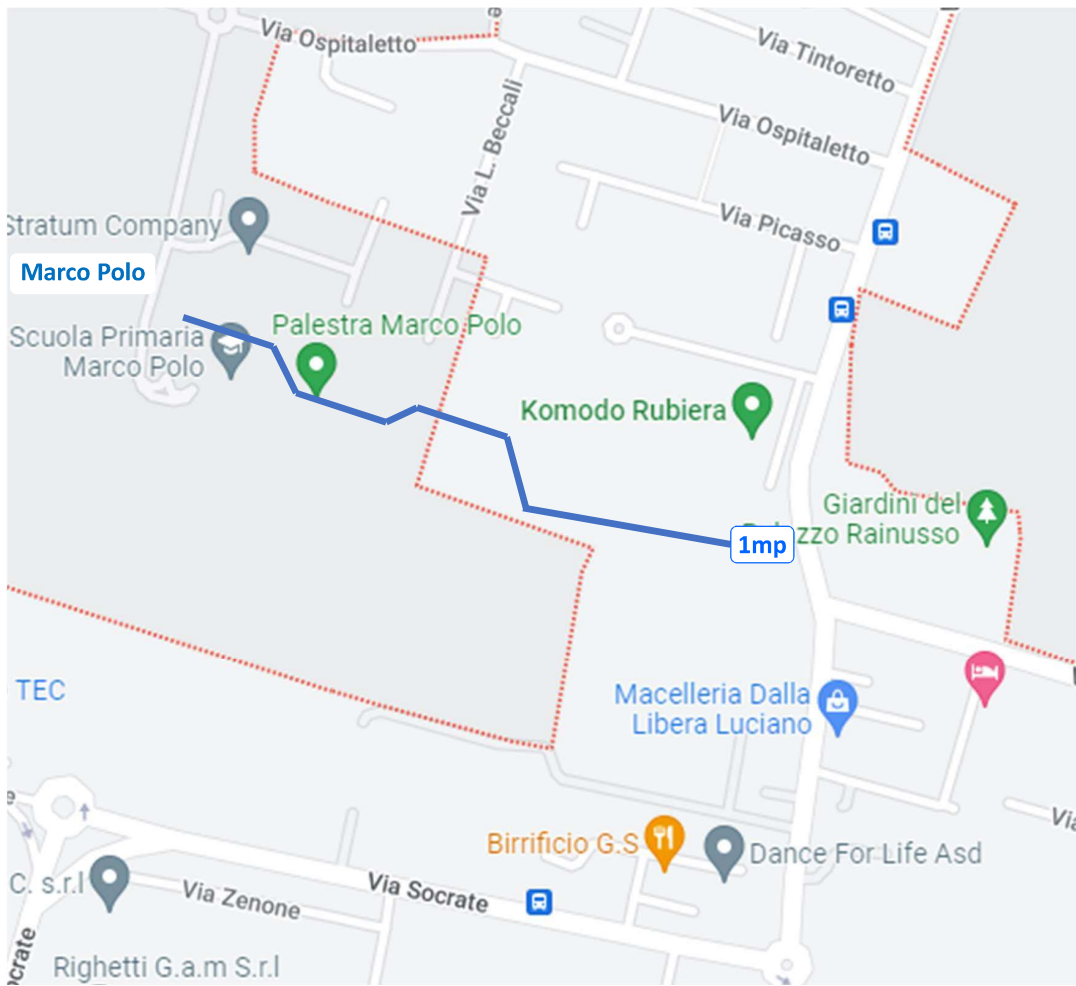

De Amicis - ore 7:55

Percorso Verde

1v - ore 7:30

2v - ore 7:35

3v - ore 7:40

4v - ore 7:45

Ariosto - ore 7:50

De Amicis - ore 7:50

Percorso Blu

0b - ore 7:25

1b - ore 7:30

2b - ore 7:35

3b - ore 7:40

4b - ore 7:45

Ariosto - ore 7:50

De Amicis - ore 7:50

Percorso Marco Polo
1mp - ore 7:40
Marco Polo – ore 7:50

Percorso Marconi
1mc - ore 7:40
Marconi – ore 7:50