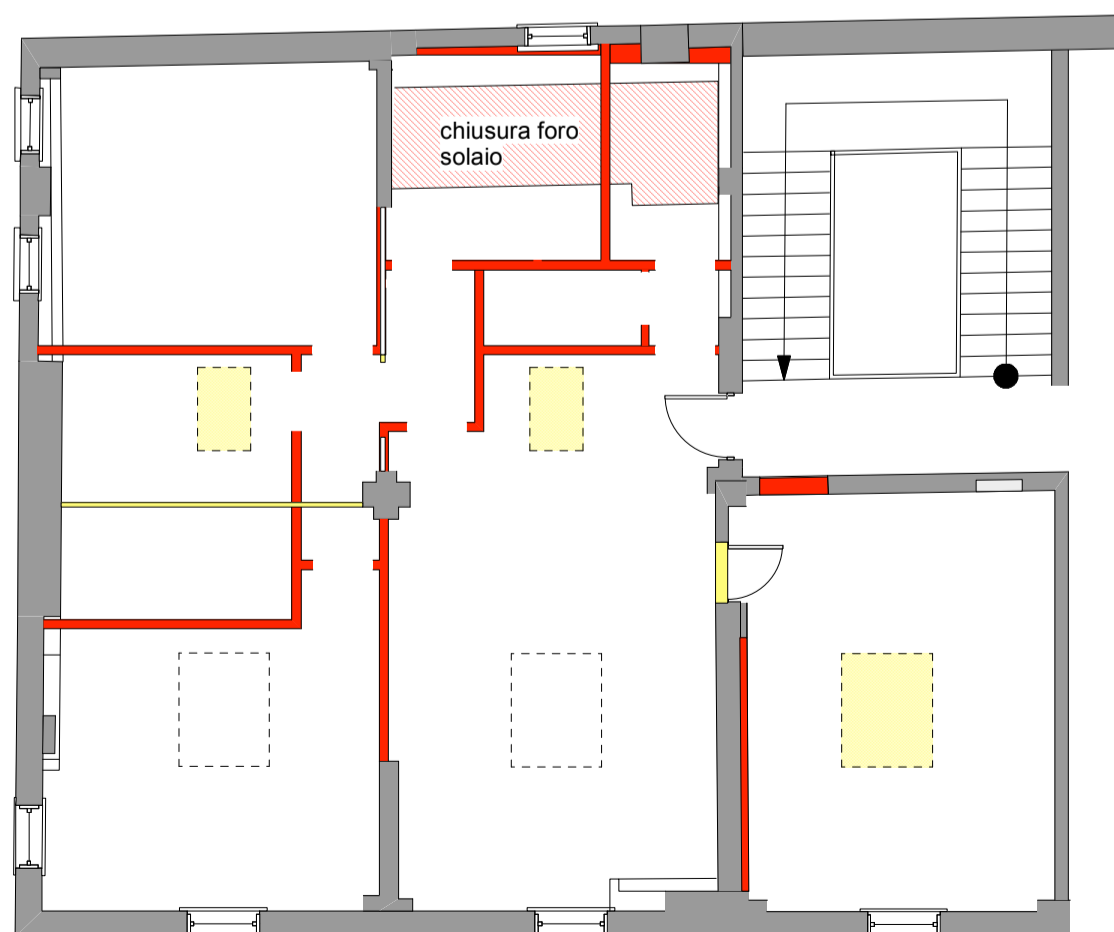

SCALA : 1:100

RICHIEDENTE PROPRIETRIO : DANI S.R.L.

DATA: 14/06/2023

TAV N°

UBICAZIONE INTERVENTO : Via Emilia Est 10 Rubiera (RE)

DISEGNO : Tavola Sinottica

3

1 **Piano primo**
Scale: 1:100

2 **Piano secondo**
Scale: 1:100