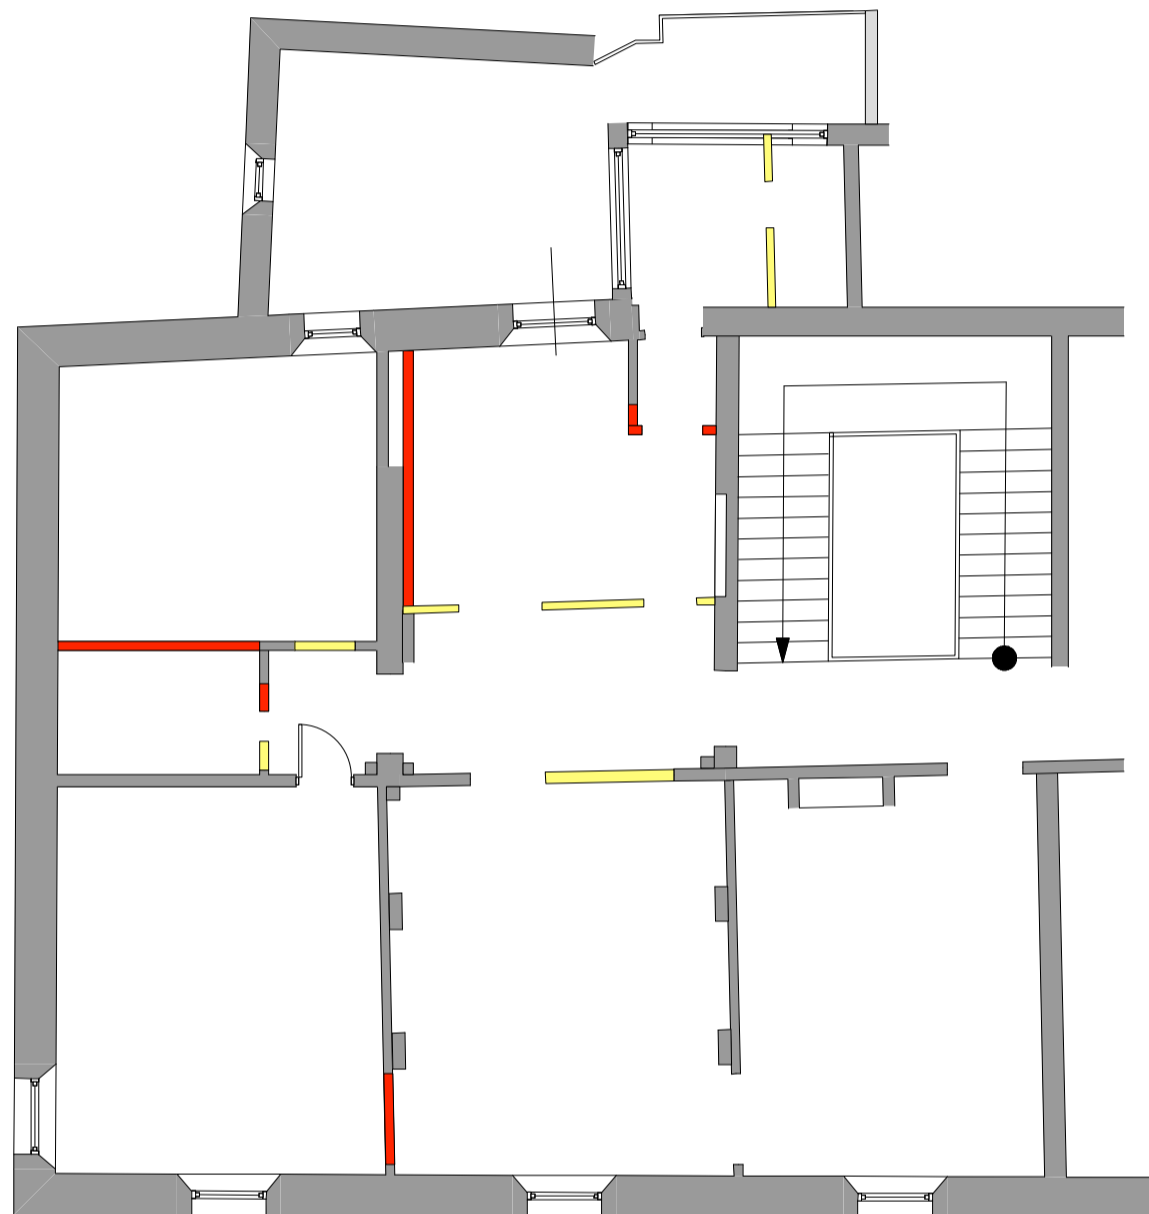

SCALA : 1:100

RICHIEDENTE PROPRIETRIO : DANI S.R.L.

DATA: 14/06/2023

TAV N°

UBICAZIONE INTERVENTO : Via Emilia Est 10 Rubiera (RE)

DISEGNO : Tavola Sinottica

3

1 **Piano primo**
Scale: 1:100

2 **Piano secondo**
Scale: 1:100